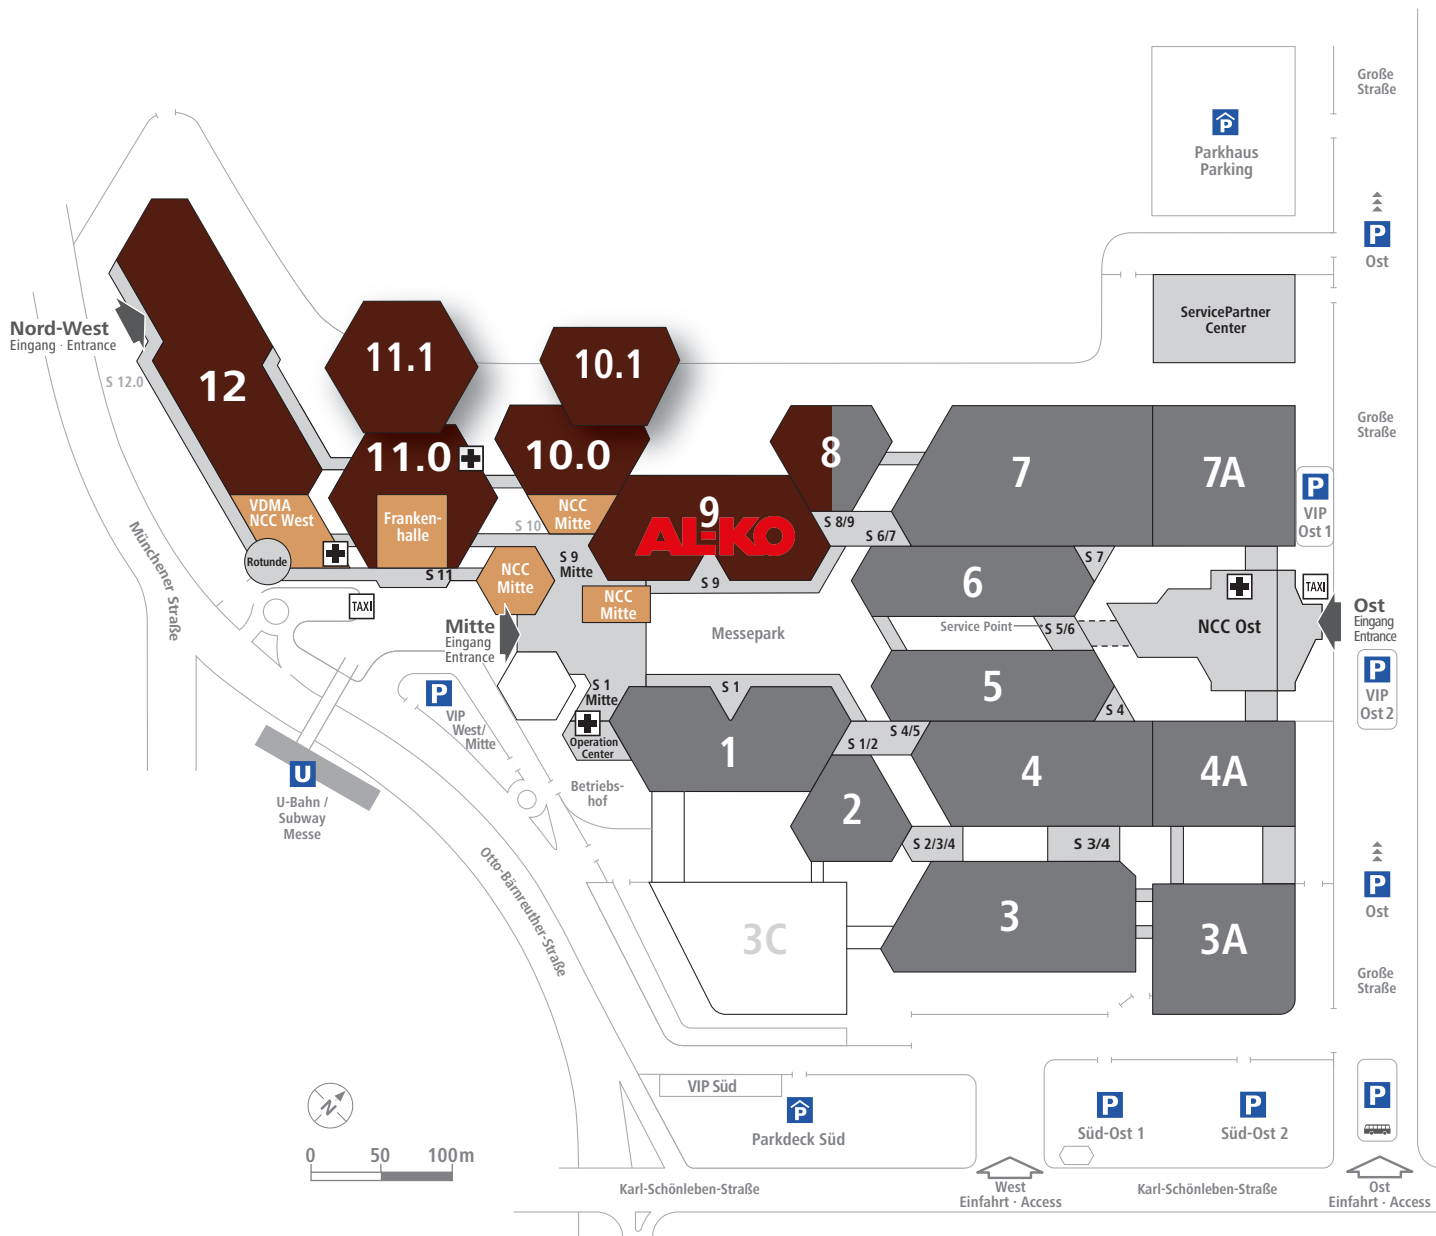

Geländeübersicht
Plan of site

Nürnberg, Germany

29.3.–1.4.2022

HOLZ-HANDWERK 2022

HOLZ-HANDWERK

FENSTERBAU FRONTALE

Service